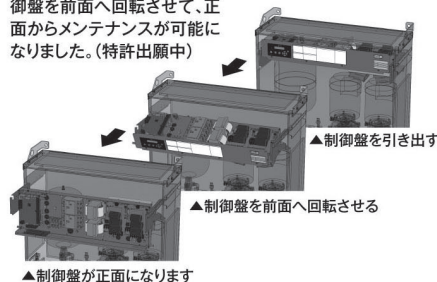

1 施工性の向上

架台のみ設置して作業するため、あらゆる方向から作業が可能。
架台脚をなくしたことで、キャビネット内の配管施工時の作業性が向上。

2 搬入しやすい

ユニット本体(ポンプ部)と架台をセパレート式に。狭い設置場所でもスムーズに搬入できます。

3 Maintenanceを搭載 (携帯メンテナンスツール)

専用の携帯アプリを使って、ユニットの扉を閉めたまま運転状況を確認。サーバーへ保管したメンテナンス記録から点検報告書を出力できるので、事務作業の時間も短縮できます。

4 制御盤回転仕様(オプション対応)

天井が低い設置場所では、制御盤を前面へ回転させて、正面からメンテナンスが可能になりました。(特許出願中)

TERAL

テラル株式会社
www.teral.net

北関東支店
〒337-0053 さいたま市見沼区大和田町2-1018-2
TEL.048-681-7822 FAX.048-681-7082

東京・大阪など
全国9支店・53営業所

川口市放課後児童クラブ、川口市立高等学校 川崎市わくわくプラザなどに導入!