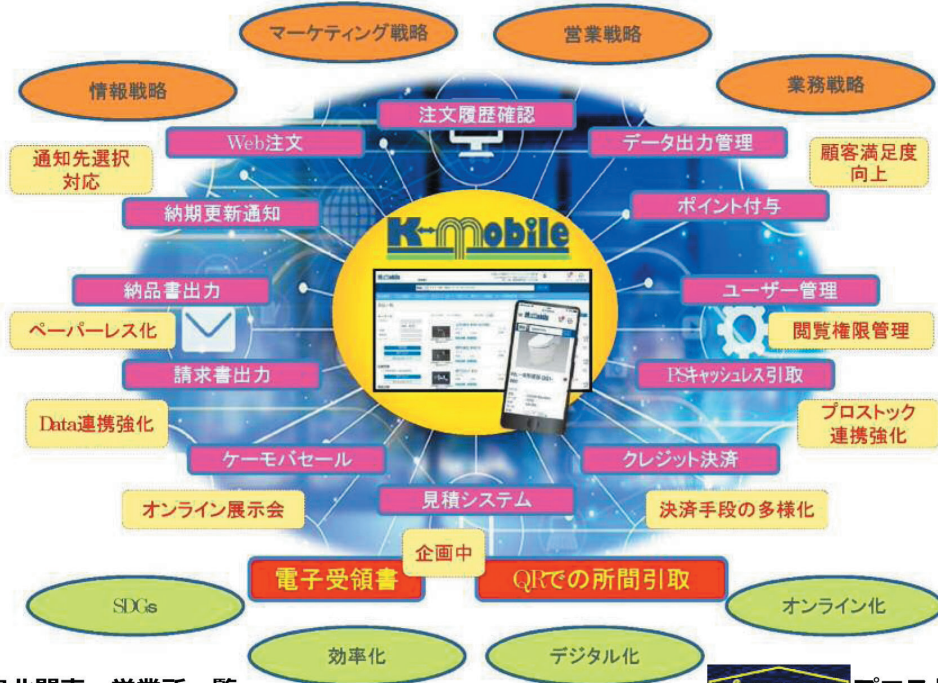

人・街・未来へ 住宅設備の総合商社 小泉グループ

株式会社 小泉北関東

プラットフォーム化する K-Mobile主な機能

小泉北関東：営業所一覧

北関東本社	埼玉県川越市今成2-41-1	049(224)4611
太田営業所	群馬県太田市小舞木町250	0276(45)4134
大宮営業所	埼玉県さいたま市大宮区三橋2-603	048(623)6311
前橋営業所	群馬県前橋市西片貝町4-14-11	027(210)6131
狭山営業所	埼玉県狭山市下広瀬756-5	04(2953)4607
小川営業所	埼玉県比企郡小川町高谷2653-6	0493(72)2305
本庄営業所	埼玉県本庄市日の出4-16-47	0495(24)2660
秩父営業所	埼玉県秩父市栃谷10-2	0494(24)2011
坂戸営業所	埼玉県坂戸市浅羽野2-8-1	049(283)2144
春日部営業所	埼玉県春日部市下柳555-1	048(797)5505
久喜営業所	埼玉県久喜市江面1570-1	0480(22)3443
熊谷営業所	埼玉県熊谷市問屋町2-5-15	048(527)6002
越谷営業所	埼玉県越谷市流通団地1-2-11	048(990)5433
埼玉南営業所	埼玉県戸田市美女木東1-4-29	048(449)6811
北本営業所	埼玉県北本市東間5-89	048(540)5833
高崎営業所	群馬県高崎市倉賀野町2465-1	027(345)1181
ふじみ野営業所	埼玉県ふじみ野市亀久保2195-5	049(257)4371

プロストック店舗

太田店	群馬県太田市新井町377-20	0276(56)9666
戸田店	埼玉県戸田市美女木8-1-7	048(449)0977
入間店	埼玉県入間市扇町屋5-7-17	04(2941)5016
川越店	埼玉県川越市宮元町83-1	049(277)4954
さいたま上尾店	埼玉県さいたま市北区吉野町2-223-3	048(657)8701
朝霞店	埼玉県朝霞市栄町5-8-24	048(423)3751
その他地域、24店舗展開