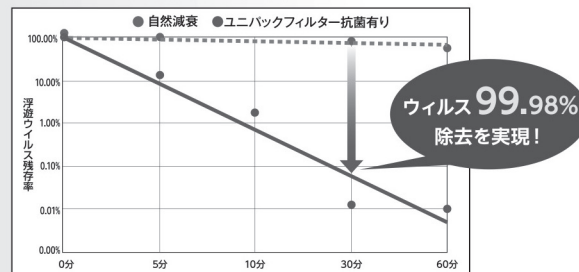

富士フィルムのHydro-Ag+を活用した エアロゾル感染対策フィルター

経過時間ごとの浮遊ウイルス残存率

ウイルス 99.98%
除去を実現!

検証機関(財)北里環境科学センター

- ▶各メーカーに対応したサイズで製作するので、ワンタッチで取付できます。
- ▶年1回、当社の洗浄工場にて洗浄。3回まで再利用が可能です。
- ▶HydroAg+(銀イオン)技術で、従来と比べ抗菌性のはるかに持続します。
- ▶細かいホコリもしっかり捕集(花粉粒子は99%以上カット)します。

ホームページ

株式会社ユニパック 〒332-0021 埼玉県川口市西川口2-7-1 TEL.048-258-6991 FAX.048-258-6992