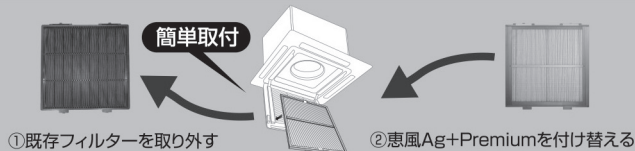

①既存フィルターを取り外す

②恵風Ag+Premiumを付け替える